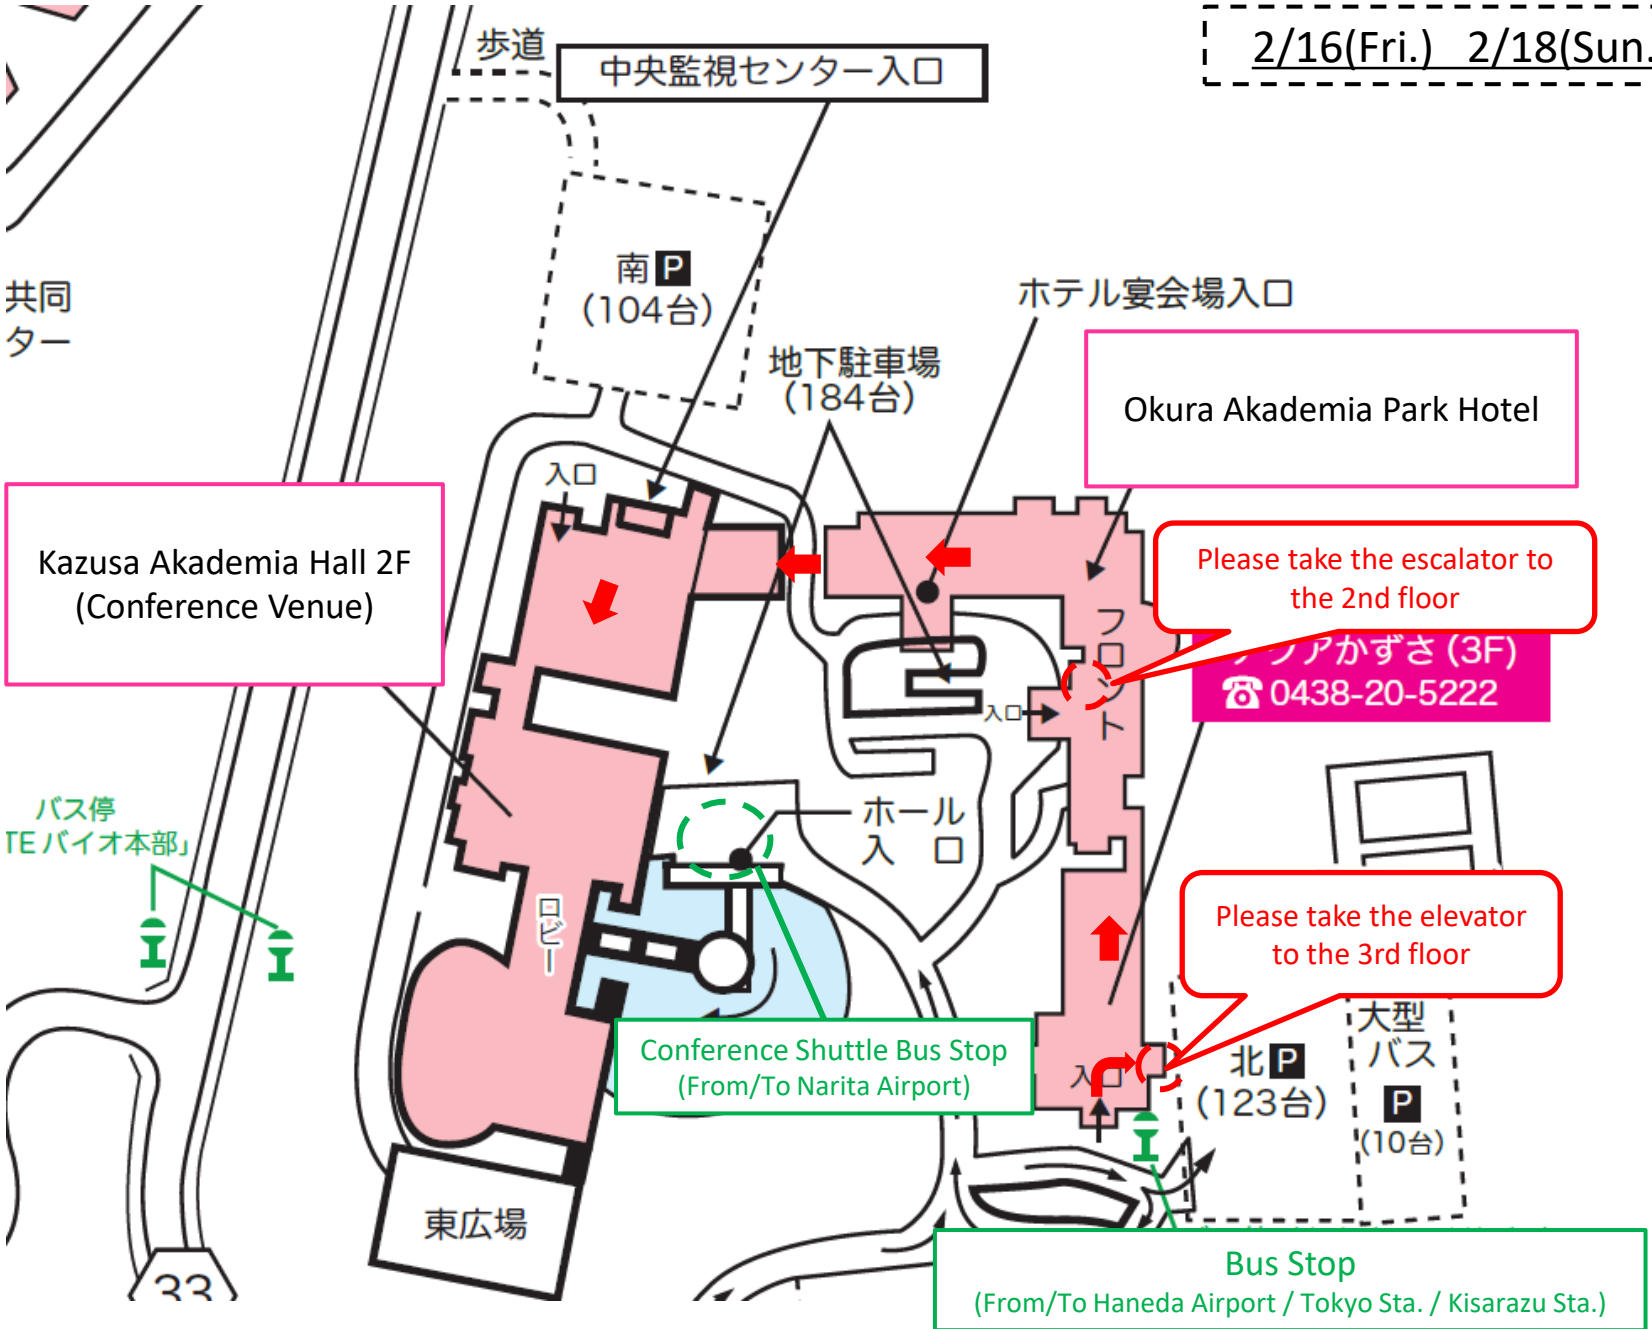

2/16(Fri.) 2/18(Sun.)

中央監視センター入口

南P (104台)

地下駐車場 (184台)

ホテル宴会場入口

Okura Akademia Park Hotel

共同ター

Kazusa Akademia Hall 2F (Conference Venue)

Please take the escalator to the 2nd floor

0438-20-5222

バス停 TEバイオ本部

Please take the elevator to the 3rd floor

Conference Shuttle Bus Stop (From/To Narita Airport)

北P (123台)

大型バスP (10台)

Bus Stop (From/To Haneda Airport / Tokyo Sta. / Kisarazu Sta.)

東広場

33